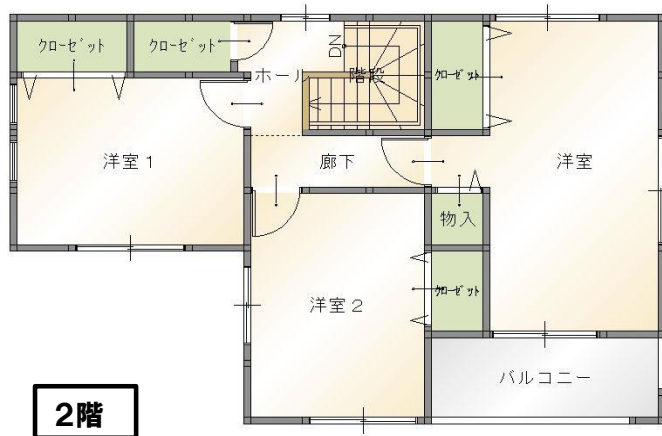

モデルハウス お譲りいたします

ゼーンぶ込みで！

建物代・土地代・外構代
リビングダイニング家具
カーテン全室・エアコン4台

浜田市穂出町 6区画分譲地内

2,260万円 (税込)

1階

2階

● 延床面積: 101.39㎡ (30.67坪) 1階: 51.96㎡ / 2階: 49.43㎡

■主な仕様

- ・食洗機付きで洗い物ラクラク♪
- ・コンロ周りはホーローパネルでお掃除楽チン！
- ・何かと便利なストックヤード♪
- ・各部屋エアコン(4台)、カーテン、照明付き！
- ・使い勝手のいい水周り動線♪

完成日：平成25年9月上旬予定
オープン：平成25年9月7日予定
建築場所：浜田市穂出町口155

中央ホーム株式会社 浜田店 TEL (0855) **23-3623**

ニコニコ住宅 島根 で検索！