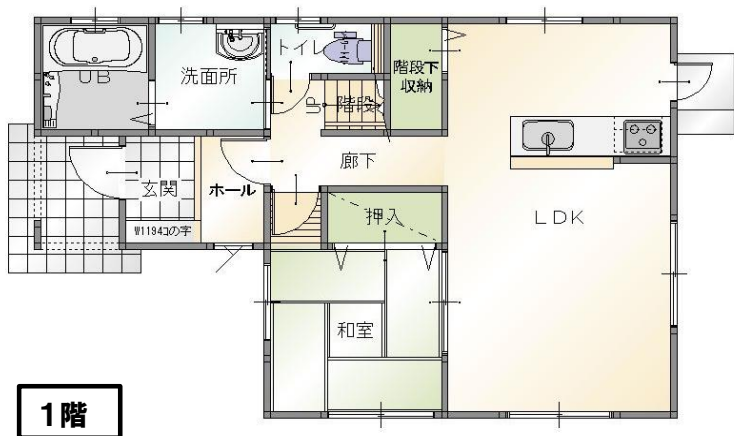

モデルハウス お譲りいたします

ゼーンぶ込みで！

建物代・土地代・外構代
リビングダイニング家具
カーテン全室・エアコン4台

浜田市穂出町 6区画分譲地内

2,260万円 (税込)

1階

2階

● 延床面積: 101.39㎡ (30.67坪) 1階: 51.96㎡ / 2階: 49.43㎡

■主な仕様

- ・食洗機付きで洗い物ラクラク♪
- ・コンロ周りはホーローパネルでお掃除楽チン！
- ・何かと便利なストックヤード♪
- ・各部屋エアコン(4台)、カーテン、照明付き！
- ・使い勝手のいい水周り動線♪

完成日：平成25年9月上旬予定
オープン：平成25年9月7日予定
建築場所：浜田市穂出町口155

中央ホーム株式会社 浜田店 TEL (0855) **23-3623**

ニコニコ住宅 島根 で検索！